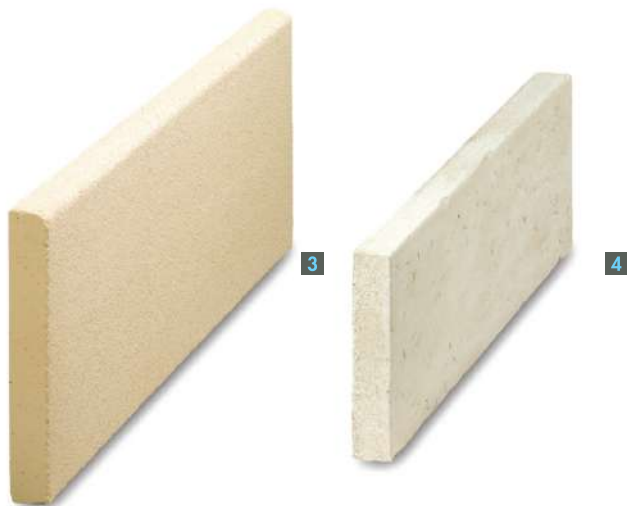

BORDURES DE JARDIN

BORDURES 100/25/5 CM ASSORTIES AUX DALLES

	Prix Fr/pce
1 Sahara® sablée	75.-
Chaney sablée	75.-
Grise sablée	75.-
2 Bressane	59.-
Gravier lavé	59.-

BORDURES 100/40/5 CM ASSORTIES AUX DALLES

	Prix Fr/pce
3 Sahara® sablée	101.-
Chaney sablée	101.-
Bressane	75.-
Gravier lavé	75.-

BORDURES ROMANCE®

Dimensions cm	Prix Fr/pce
4 62,5x30x5	47.-
50x30x5	39.-
37,5x30x5	29.-

BORDURES TEINTÉES ASSORTIES AUX PAVÉS

	Prix Fr/pce
5 Beige 100x25x8 cm	26.20
Beige 50x25x8 cm	20.00
6 Brune 100x25x8 cm	20.30
Brune 50x25x8 cm	15.50

Caractéristiques et conditionnement:

dimensions cm	épaisseur	pièces/ palette	kg/ pce	poids/ palette
100/25	5	18	30	540
100/30	5	44	33	1452
62,5/30	5		21	
50/30	5		16,8	
37,5/30	5		12,6	
100/40	5	18	46	828
100/30	6	36	39	1404
100/25	8	36	44	1584
50/25	8	72	22	1584
25/25 vieilles	8	144	11	1584