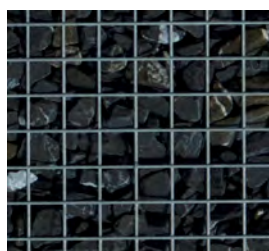

## ACCESSOIRES MURABLOC GABION

- > Éléments adaptables avec les éléments Murabloc

Prix indicatif de la fourniture	Dim.cm LxPxH	Prix
Panneau plié pour Gabion	50 x 200	175.- /pce
Plaque anti-bruit Silenzo	50 x 200	sur demande
Couvertine en acier galvanisé	90 x 22 x 10	sur demande
<b>1</b> Gravier concassé Beige 40 - 60mm	1000kg / 0.7m <sup>3</sup>	190.- /sac
<b>2</b> Gravier concassé Gris 40 - 60mm	1000kg / 0.7m <sup>3</sup>	190.- /sac
<b>3</b> Gravier concassé Noir 32 - 50mm	1000kg / 0.7m <sup>3</sup>	190.- /sac
Aussi disponible en combinaison avec les Muralto gabion		

### Gabions

Beige

1

Gris

2

Noir

3

# MURABLOC GABION

Un nouveau concept de personnalisation pour les murs.  
Le système permet de combiner les matériaux,  
les couleurs et les reliefs présentés ci-dessous.  
Murabloc préfabriqué sur commande (nous consulter)

Murabloc Linea

Gris

Murabloc Clivé

Beige

Grège

Gris

Anthracite

Sur commande, nous pouvons exécuter des éléments  
préfabriqués de type Murabloc sur socle, de 140cm de  
long (couvertine livrée séparément).  
Demandez-nous une offre !