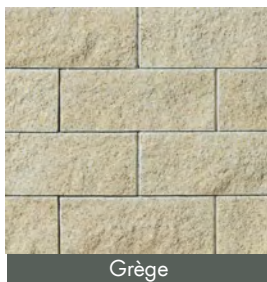

### Gabions

Beige

1

Gris

2

Noir

3

Murabloc Linea

Gris

Murabloc Clivé

Beige

Grège

Gris

Anthracite

Sur commande, nous pouvons exécuter des éléments  
préfabriqués de type Murabloc sur socle, de 140cm de  
long (couvertine livrée séparément).  
Demandez-nous une offre !

Murabloc grège (mur anti-bruit)