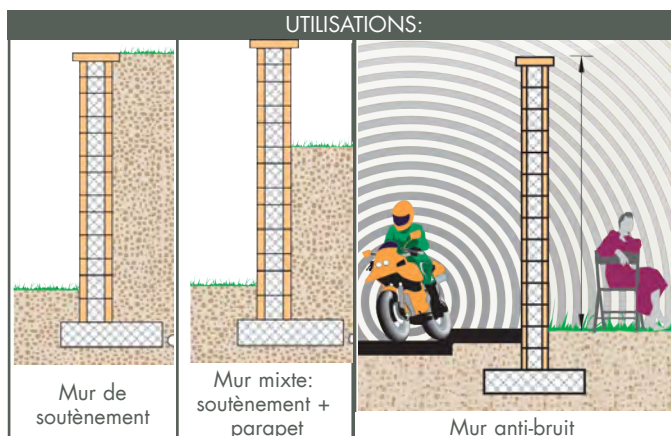

Les Murabloc Gabion permettent une personnalisation esthétique de votre mur avec l'association des éléments Murabloc Clivés ou Linea et des panneaux pliés pour gabion. Ils peuvent être aisément remplis avec le gravier concassé de votre choix.

Ce système offre une modularité pratique et peut être utilisé comme mur de séparation et même comme protection anti-bruit avec l'ajout de la plaque Silenzo.

Hauteur max ~2 m.  
Remplir les alvéoles avec du béton armé et ancrer le mur dans une semelle de fondation. Contrôler le positionnement des armatures en attente.  
Voir instructions techniques: p.143, p.144 et p.152

## MURABLOC LINEA GABION

- > Élément sur les deux faces
- > Assortiment complet pour une belle finition
- > Bloc d'angle et de tête intégrés dans la palette
- > Possibilité d'intégrer des gabions chaque 140cm