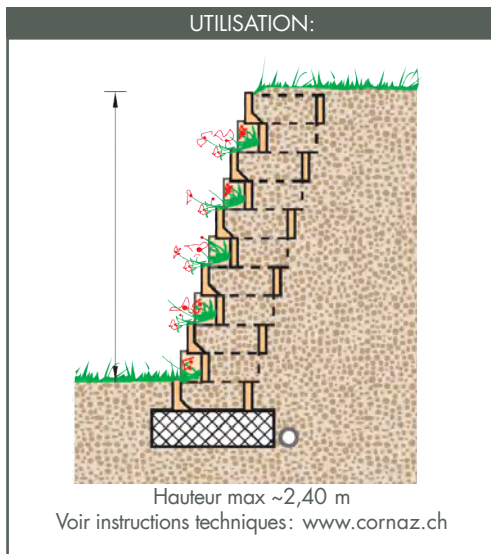

MURAFLORE CLIVÉ

Avec leur beau relief de pierre, les Muraflor clivés permettent de construire des murs de soutènement verdoyants ou de séduisantes rocailles fleuries.

Muraflor® clivé beige

MURAFLORE® CLIVÉ

- > Relief vigoureux
- > Grand volume à végétaliser
- > Bon maintien de la terre dans les éléments

	Dim. cm LxPxH	Beige	Gris
Prix indicatif de la fourniture au m²		Fr/m²	Fr/m²
Bac Muraflor + verrou	50x55x20	294.25	256.30
Prix unitaire		Fr/pce	Fr/pce
1) Bac Muraflor clivé	50x55x20	44.10	38.50
2) Verrou droit clivé	44x5,5x20	9.40	8.10
3) Bac latéral clivé	46x30x20	85.10	75.30
4) Pièce d'angle clivée droite	50x25x20	85.10	75.30
Marche clivée	49,5x38,5x16,5	85.80	78.40
		24,5x38,5x16,5	51.80
Muraflor clivé: 5.5 pces/m ²		Conditionnement:	
	pces/palette	Kg/pce	Kg/palette
Muraflor	20	49	980
Verrou	96	11	1056