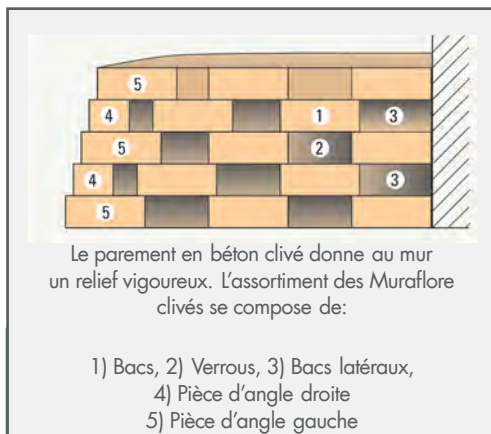

MURAFLORE CLIVÉ

Avec leur beau relief de pierre, les Muraflor clivés permettent de construire des murs de soutènement verdoyants ou de séduisantes rocailles fleuries.

Muraflor® clivé beige

MURAFLORE® CLIVÉ

- > Relief vigoureux
- > Grand volume à végétaliser
- > Bon maintien de la terre dans les éléments

	Dim. cm LxPxH	Beige	Gris
Prix indicatif de la fourniture au m²		Fr/m²	Fr/m²
Bac Muraflor + verrou	50x55x20	294.25	256.30
Prix unitaire		Fr/pce	Fr/pce
1) Bac Muraflor clivé	50x55x20	44.10	38.50
2) Verrou droit clivé	44x5,5x20	9.40	8.10
3) Bac latéral clivé	46x30x20	85.10	75.30
4) Pièce d'angle clivée droite	50x25x20	85.10	75.30
Marche clivée	49,5x38,5x16,5	85.80	78.40
		24,5x38,5x16,5	51.80
Muraflor clivé: 5.5 pces/m ²		Conditionnement:	
	pces/palette	Kg/pce	Kg/palette
Muraflor	20	49	980
Verrou	96	11	1056