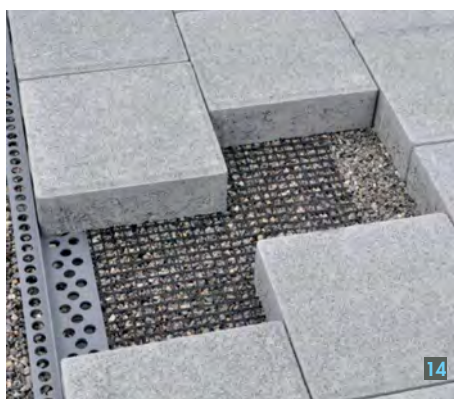

BORDURES EN BÉTON GRIS

ÉPAISSEUR 5 cm			Poids kg	Pces/Palette	Prix Fr/pce
7	100x40x5	1 côté arrondi	46	18	48.10
8	100x30x5	2 côtés arrondis	33	44	13.80
ÉPAISSEUR 6 cm			Poids kg	Pces/Palette	Prix Fr/pce
9	100x30/6	1 côté chanfreiné	39	36	17.30
	100x50/6	1 côté chanfreiné	72	18	57.20
ÉPAISSEUR 8 cm			Poids kg	Pces/Palette	Prix Fr/pce
10	100x25/8	2 côtés arrondis	44	36	18.50
	50x25/8	2 côtés arrondis	22	72	14.20
	100x30/8	1 côté chanfreiné	53	28	19.50
	100x40/8	1 côté chanfreiné	70	20	29.70

BORDURES ASSORTIES AUX PAVÉS VIEILLIS

BORDURE DROITE (hauteur 25 cm)		Fr/pce
11	Gris vieilli 25x25x8 cm	(4/ML) 16.10
12	Beige vieilli 25x25x8 cm	(4/ML) 16.10

PROFIL DE BORDURE

Type de profil	Long. / haut.	Usage	ml/paquet(lot)	Prix
Bordures :				
13	Steinfix droit	200cm/2cm	Dalles & Pavés	50ml 6.65 fr/ml
	Steinfix rond	200cm/2cm	Dalles & Pavés - Arrondis	20ml 9.80 fr/ml
14	Steinfix filet	200cm/2cm	Dalles & Pavés - Filets fixation	20ml 11.55 fr/ml
	Steinfix filet dim. 10	200cm/1cm	Dalles céramique - Filets fixation	20ml 12.30 fr/ml
	Clous en acier zingué longueur 25 cm	(3 pces/ml)		0.90 fr/pce
Joints :				
15	Profil de joint	200cm/13mm	Dalles céramique	20ml 6.15 fr/ml
	Profil de joint	59.5cm/13mm	Dalles céramique	— 3.70 fr/pce