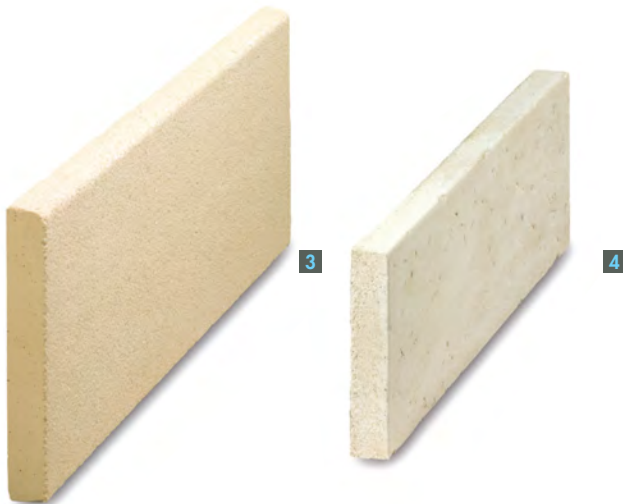

BORDURES DE JARDIN

BORDURES 100/25/5 CM ASSORTIES AUX DALLES

	Prix Fr/pce
1 Sahara® sablée	80.40
Chaney sablée	80.40
Grise sablée	80.40
2 Bressane	63.20
Gravier lavé	63.20

BORDURES 100/40/5 CM ASSORTIES AUX DALLES

	Prix Fr/pce
3 Sahara® sablée	108.30
Chaney sablée	108.30
Bressane	80.40
Gravier lavé	80.40

BORDURES ROMANCE®

Dimensions cm	Prix Fr/pce
4 62,5x30x5	50.-
50x30x5	42.-
37,5x30x5	31.-

BORDURES TEINTÉES ASSORTIES AUX PAVÉS

	Prix Fr/pce
5 Beige 100x25x8 cm	27.60
Beige 50x25x8 cm	21.-
6 Brune 100x25x8 cm	21.40
Brune 50x25x8 cm	16.30

Caractéristiques et conditionnement:

dimensions cm	épaisseur	pièces/ palette	kg/ pce	poids/ palette
100/25	5	18	30	540
100/30	5	44	33	1452
62,5/30	5		21	
50/30	5		16,8	
37,5/30	5		12,6	
100/40	5	18	46	828
100/30	6	36	39	1404
100/25	8	36	44	1584
50/25	8	72	22	1584
25/25 vieilles	8	144	11	1584